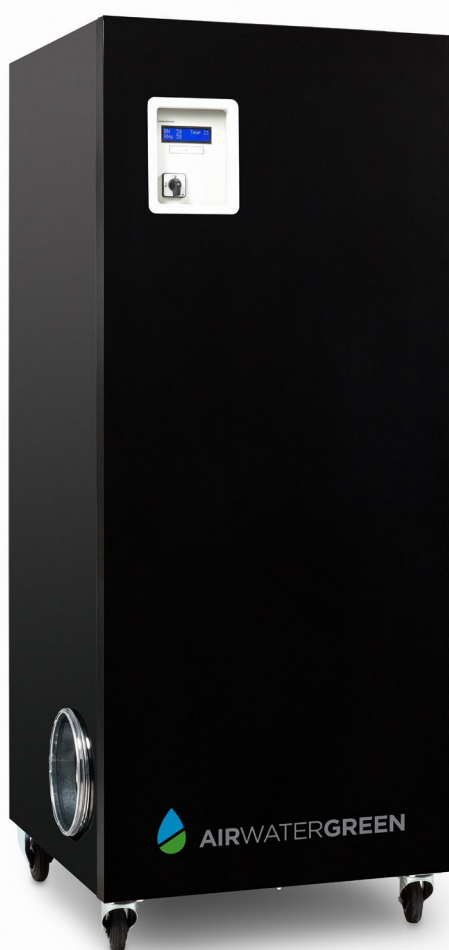

REX – EN KRAFTFULL KONDENSERANDE AVFUKTARE

REX är en kraftfull kondenserande avfuktare

som fungerar lika bra i alla temperaturer. Den avlägsnar snabbt och effektivt fukt från dina lokaler och gör dem torra och säkra.

REX styr på luftfuktighet, dagpunkt eller mögelindex och kan kopplas upp mot molnet så att du enkelt kan övervaka och styra anläggningen via din smartphone.

Installationen är enkel och smidig. Det enda som behövs är el och avledning av kondensvattnet. Alla avfuktare i REX-serien är självreglerande på relativ fuktighet, men kan även styras efter mögelindex och på distans via WiFi eller modbus. Du har alltid full kontroll på funktionerna i displayen.