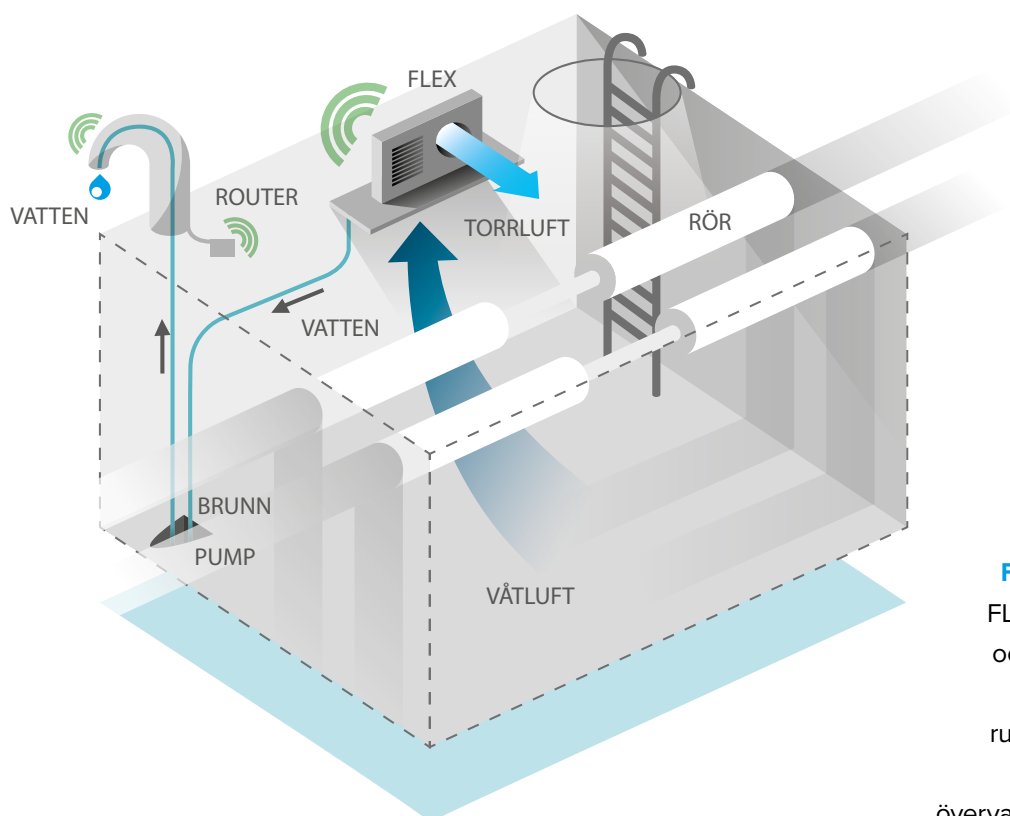

AIRWATERGREEN

Air Technology Sweden

TORRT KLIMAT BÄTTRE UNDERHÅLL OCH EN SÄKRARE ARBETSMILJÖ

Höga fuktnivåer orsakar årligen skador på fjärrvärmenäten för miljoner. Tjänsten Torrt Klimat håller kamrarna torra och är ett kostnadseffektivt alternativ till underhåll och ombyggnation.

DEN MODERNA FJÄRRVÄRMEKAMMAREN

FLEX är monterad på väggen och håller ett säkert och torrt klimat i kammaren, dygnet runt. Installationen är trådlöst uppkopplad och kan enkelt övervakas och styras från distans.

HUR GÅR DET TILL?

FLEX monteras på väggen och el ansluts. Vattenavledning dras till kammarens lägsta punkt där en dräneringspump står som leder bort vattnet. FLEX kopplas slutligen upp via ett modem och har nu kontakt med omvärlden.